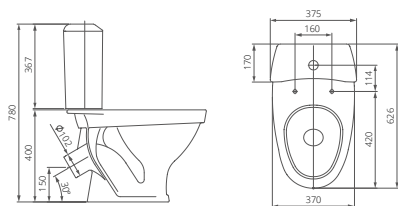

Унитаз-компакт

Артикул 1.P201.8.S00.00B.F

Комплектация стандарт: бачок с механизмом однорежимного слива, чаша с косым выпуском, сиденье с крышкой из полипропилена

Воронкообразная чаша

Каскадный смыв

Артикул	цвет
1.P201.8.S01.00B.F	крап на белом
1.P201.8.S04.00B.F	салатовый
1.P201.8.S06.00B.F	голубой
1.P201.8.S07.00B.F	бежевый