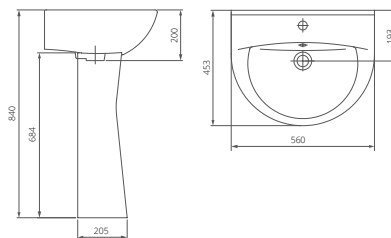

Умывальник на пьедестал

Артикул 1.3111.6.S00.11B.0

Комплектация с отверстием перелива,
с отверстием для смесителя

Пьедестал

Артикул 1.3601.7.S00.00B.0

Артикул	цвет
1.3111.6.S01.11B.0	крап на белом
1.3601.7.S01.00B.0	крап на белом
1.3111.6.S04.11B.0	салатовый
1.3601.7.S04.00B.0	салатовый
1.3111.6.S06.11B.0	голубой
1.3601.7.S06.00B.0	голубой
1.3111.6.S07.11B.0	бежевый
1.3601.7.S07.00B.0	бежевый