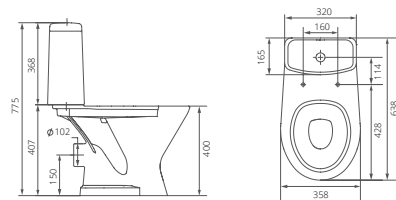

Воронкообразная
чаша

Каскадный
смыв