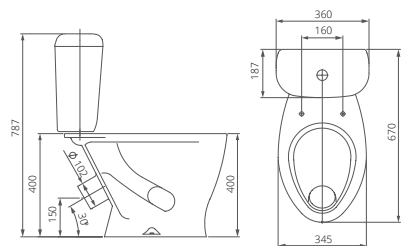

Артикул цвет

- 1.P401.7.S01.00B.F крап на белом
- 1.P401.7.S04.00B.F салатный
- 1.P401.7.S06.00B.F голубой
- 1.P401.7.S07.00B.F бежевый