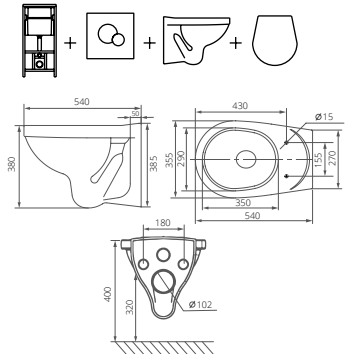

ПЭК

Артикул 1.3815.9.500.00B.0

Комплектация стандарт:
подвесной унитаз с полипропиленовым сиденьем, инсталляция, панель смыва хромированная глянцевая

Артикул 1.3816.4.500.00B.0

Комплектация комфорт:
подвесной унитаз с полипропиленовым сиденьем с функцией мягкого закрывания, инсталляция, панель смыва хромированная глянцевая