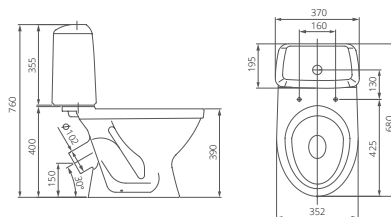

Артикул	цвет
1.P201.2.S01.00B.F	крап на белом
1.P201.2.S04.00B.F	салатовый
1.P201.2.S06.00B.F	голубой
1.P201.2.S07.00B.F	бежевый