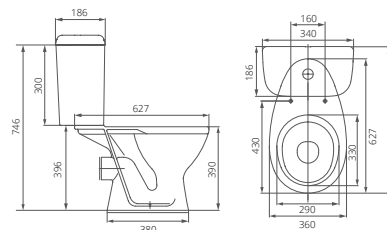

PRO

Практичное решение для создания уюта в ванной комнате – коллекция «Pro». Благодаря универсальным размерам и вневременному дизайну изделия гармонично впишутся в интерьер, созданный в любом стиле.

Умывальник на пьедестал

Артикул 1.3115.5.S00.10B.0

Комплектация без отверстия перелива с отверстием для смесителя

Пьедестал

Артикул 1.3601.2.S00.00B.0

Унитаз-компакт

Артикул 1.P215.5.S00.00B.F

Комплектация стандарт:
бачок с механизмом однорежимного слива, чаша с горизонтальным выпуском, сиденье с крышкой из полипропилена

Тарельчатая чаша

Каскадный смыв