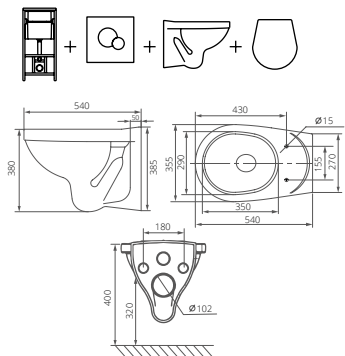

ПЭК

Артикул 1.3815.9.500.00B.2

Комплектация стандарт:
подвесной унитаз с полипропиленовым сиденьем, инсталляция, панель смыва белого цвета

Артикул 1.3816.4.500.00B.2

Комплектация комфорт:
подвесной унитаз с полипропиленовым сиденьем с функцией мягкого закрывания, инсталляция, панель смыва белого цвета