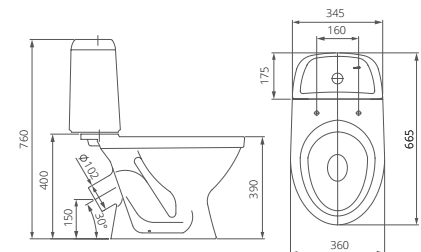

Унитаз-компакт

1. Артикул 1.P205.4.S00.00B.F
   Комплектация стандарт:
   бачок с механизмом двухрежимного
   слива, чаша с косым выпуском, сиденье с
   крышкой из полипропилена
2. Артикул 1.P206.3.S00.00B.F
   Комплектация комфорт
   бачок с механизмом двухрежимного
   слива, чаша с косым выпуском, сиденье с
   крышкой из полипропилена с функцией
   мягкого закрывания