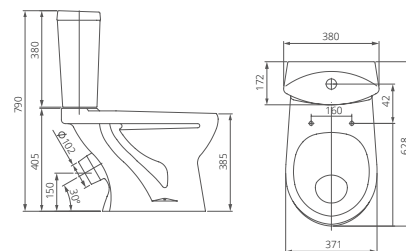

Артикул 1.P401.3.S00.00B.F

Комплектация стандарт:
бачок с механизмом однорежимного слива, чаша с косым выпуском, с системой антисплеск, сиденье с крышкой из полипропилена

Козырьковая чаша

Каскадный смыв

Артикул