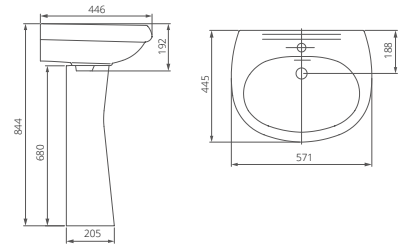

Пьедестал

Артикул 1.3601.7.S00.00B.0

Артикул цвет

-  1.3111.7.S01.10B.0 крап на белом
-  1.3601.7.S01.00B.0 крап на белом
-  1.3111.7.S04.10B.0 салатный
-  1.3601.7.S04.00B.0 салатный
-  1.3111.7.S06.10B.0 голубой
-  1.3601.7.S06.00B.0 голубой
-  1.3111.7.S07.10B.0 бежевый
-  1.3601.7.S07.00B.0 бежевый